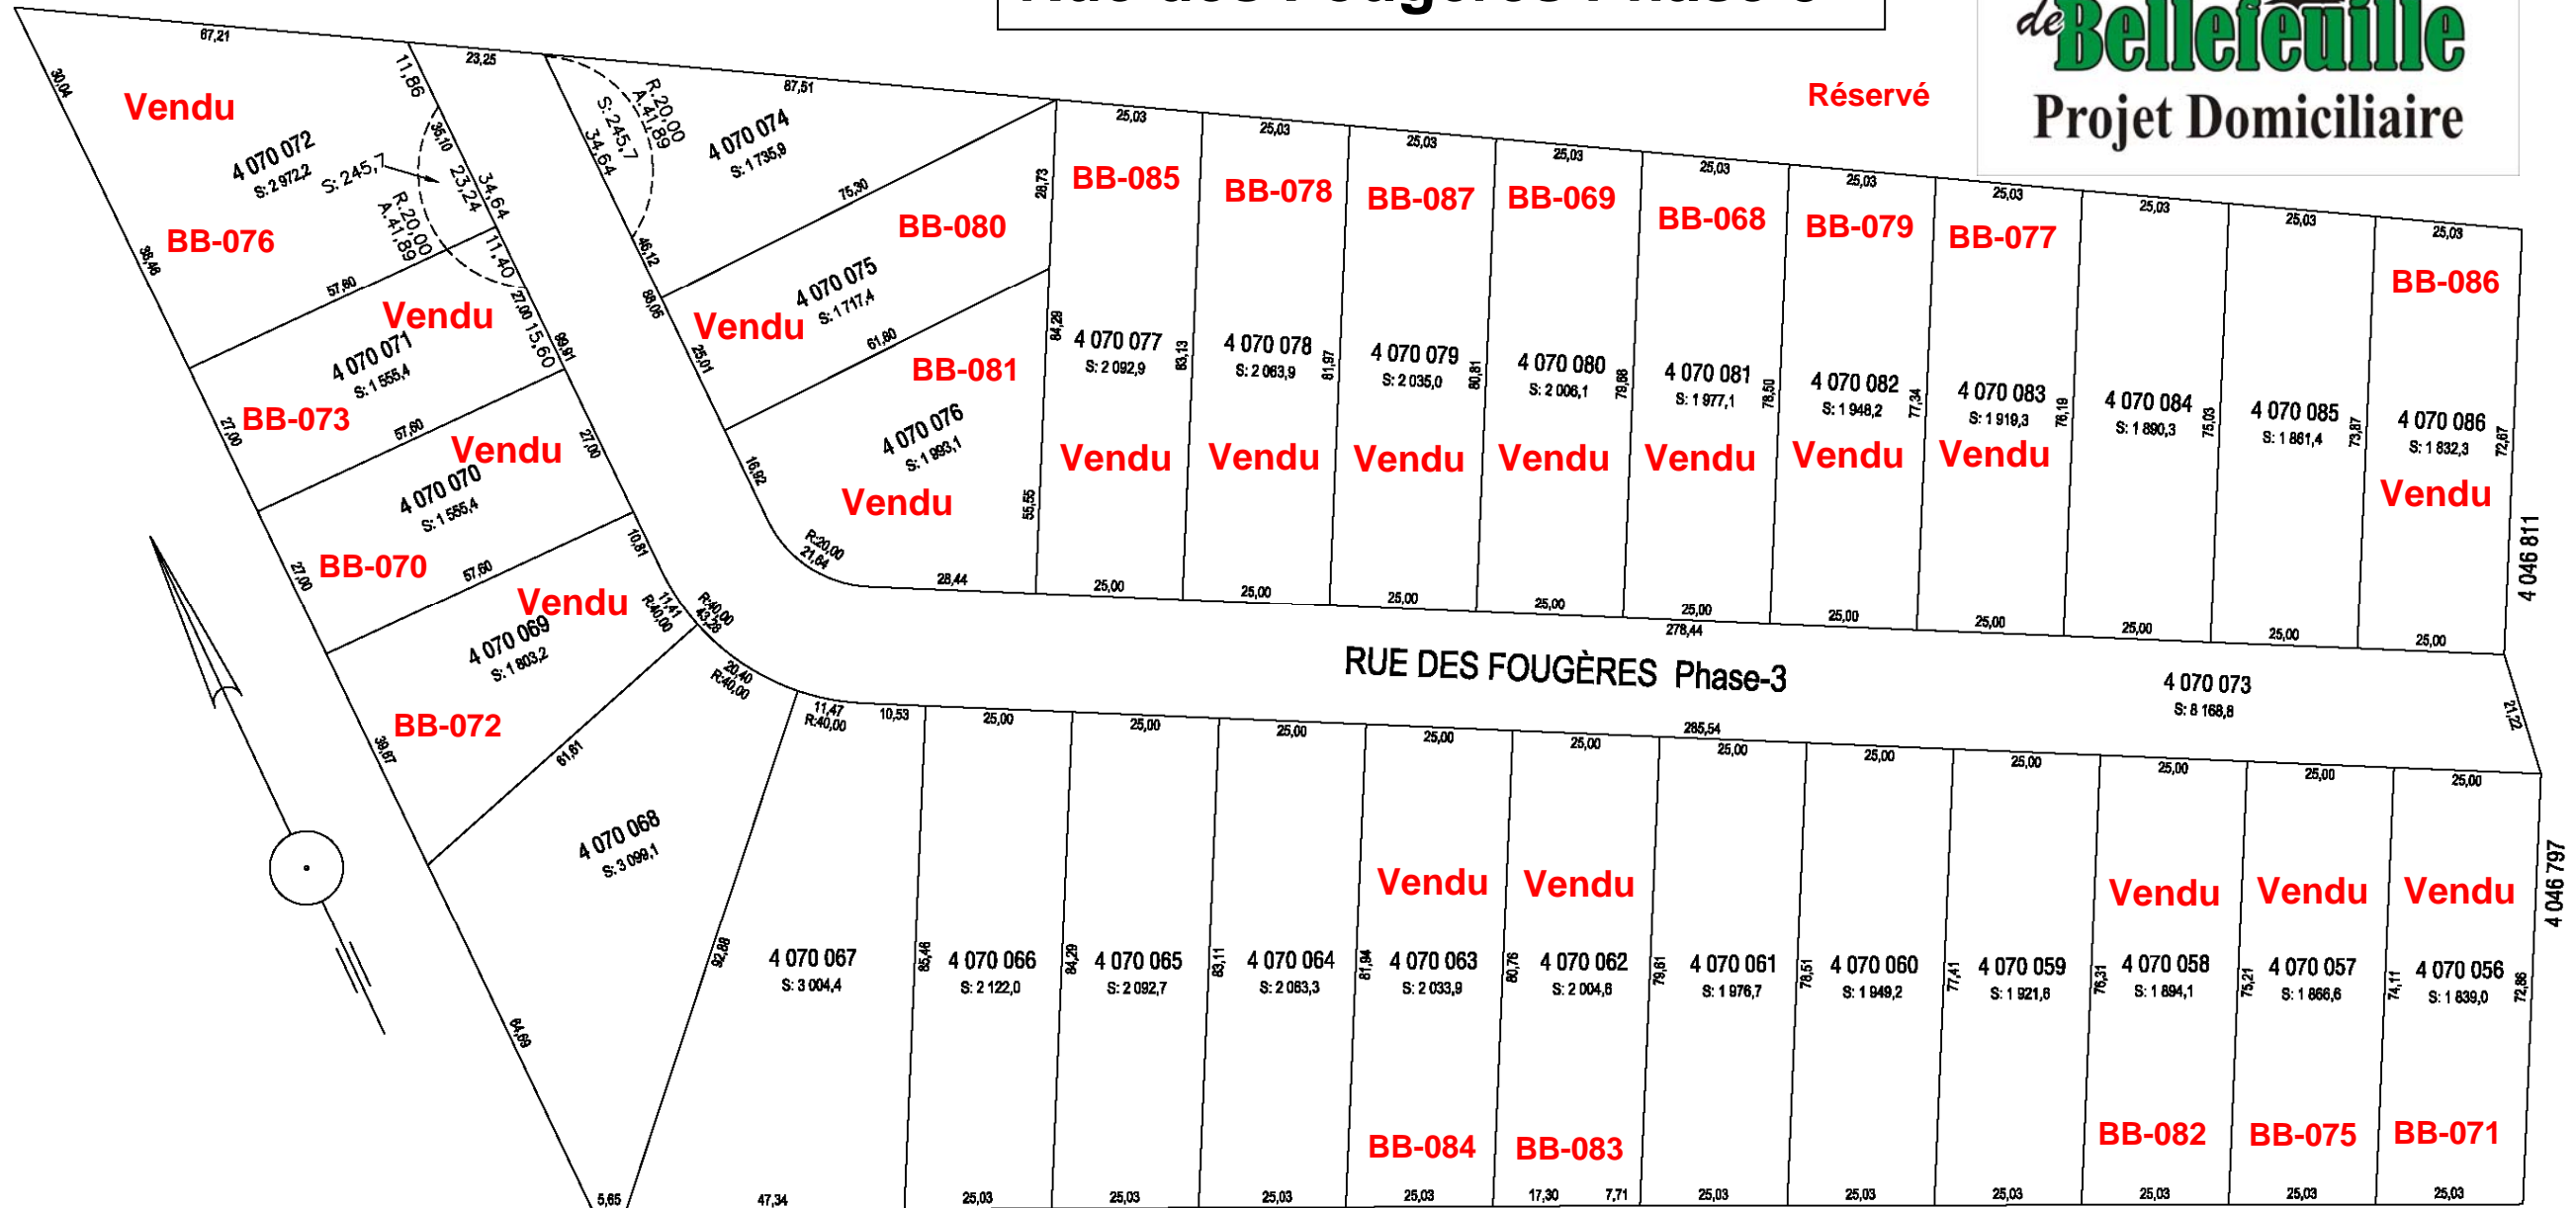

# Le Boisé de Bellefeuille Rue des Fougères Phase 3

2010-02-15

À St-Jérôme dans le secteur de Bellefeuille  
 Des Terrains desservis du réseau d'aqueduc municipal. Prêt à construire.