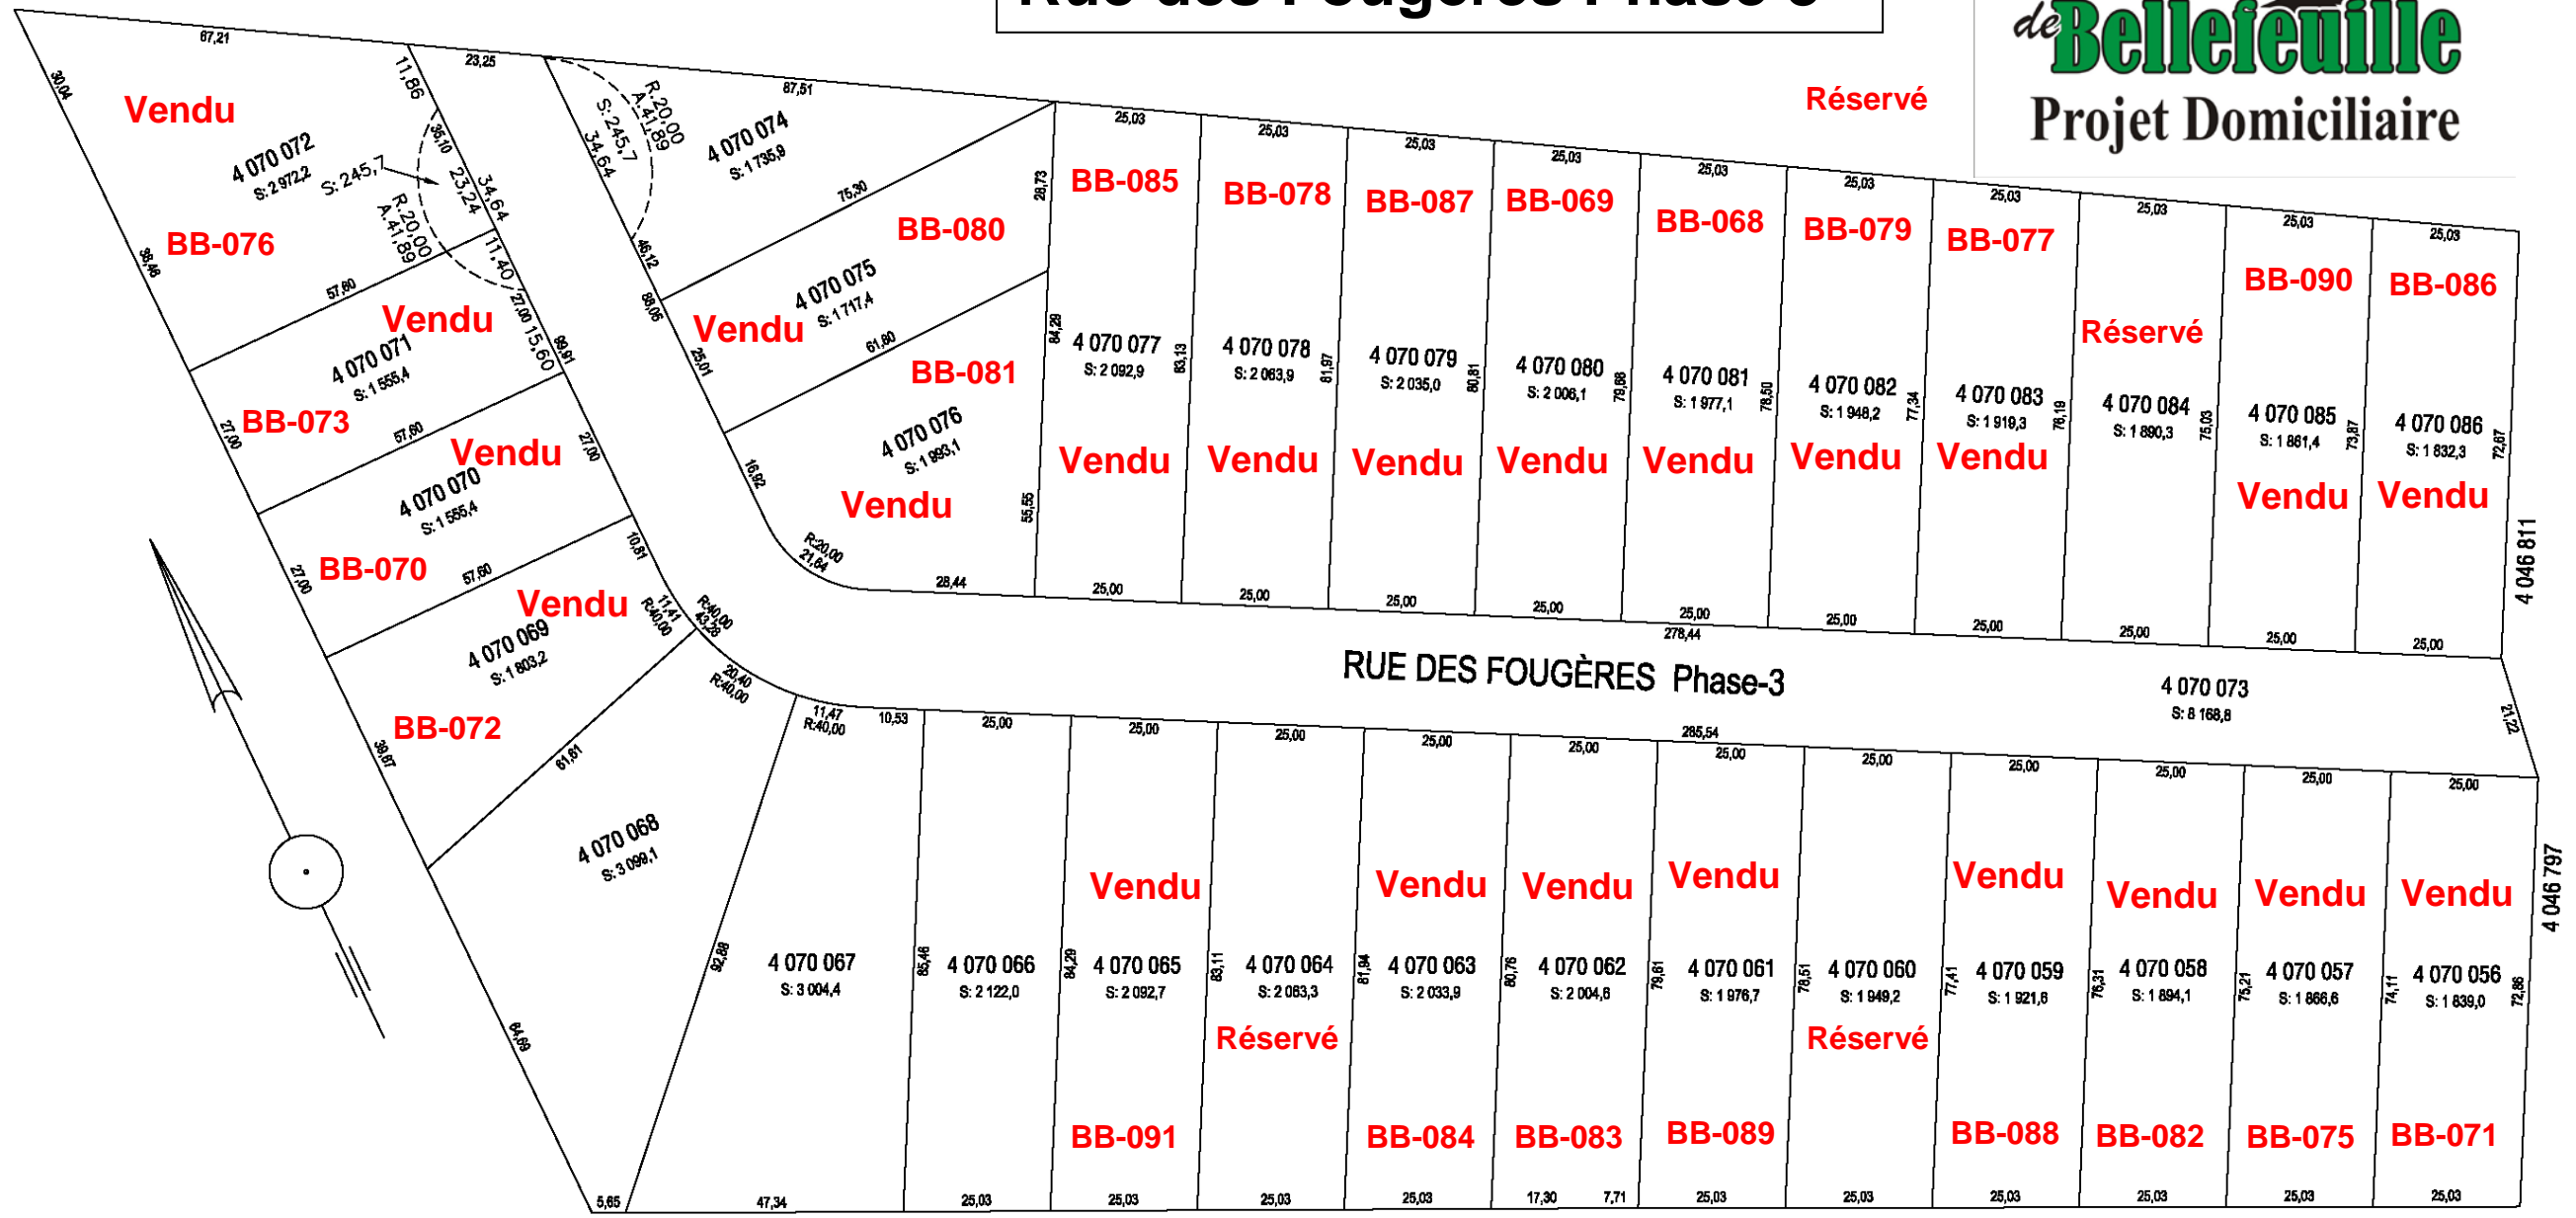

# Le Boisé de Bellefeuille Rue des Fougères Phase 3

À St-Jérôme dans le secteur de Bellefeuille  
 Des Terrains desservis du réseau d'aqueduc municipal. Prêt à construire.