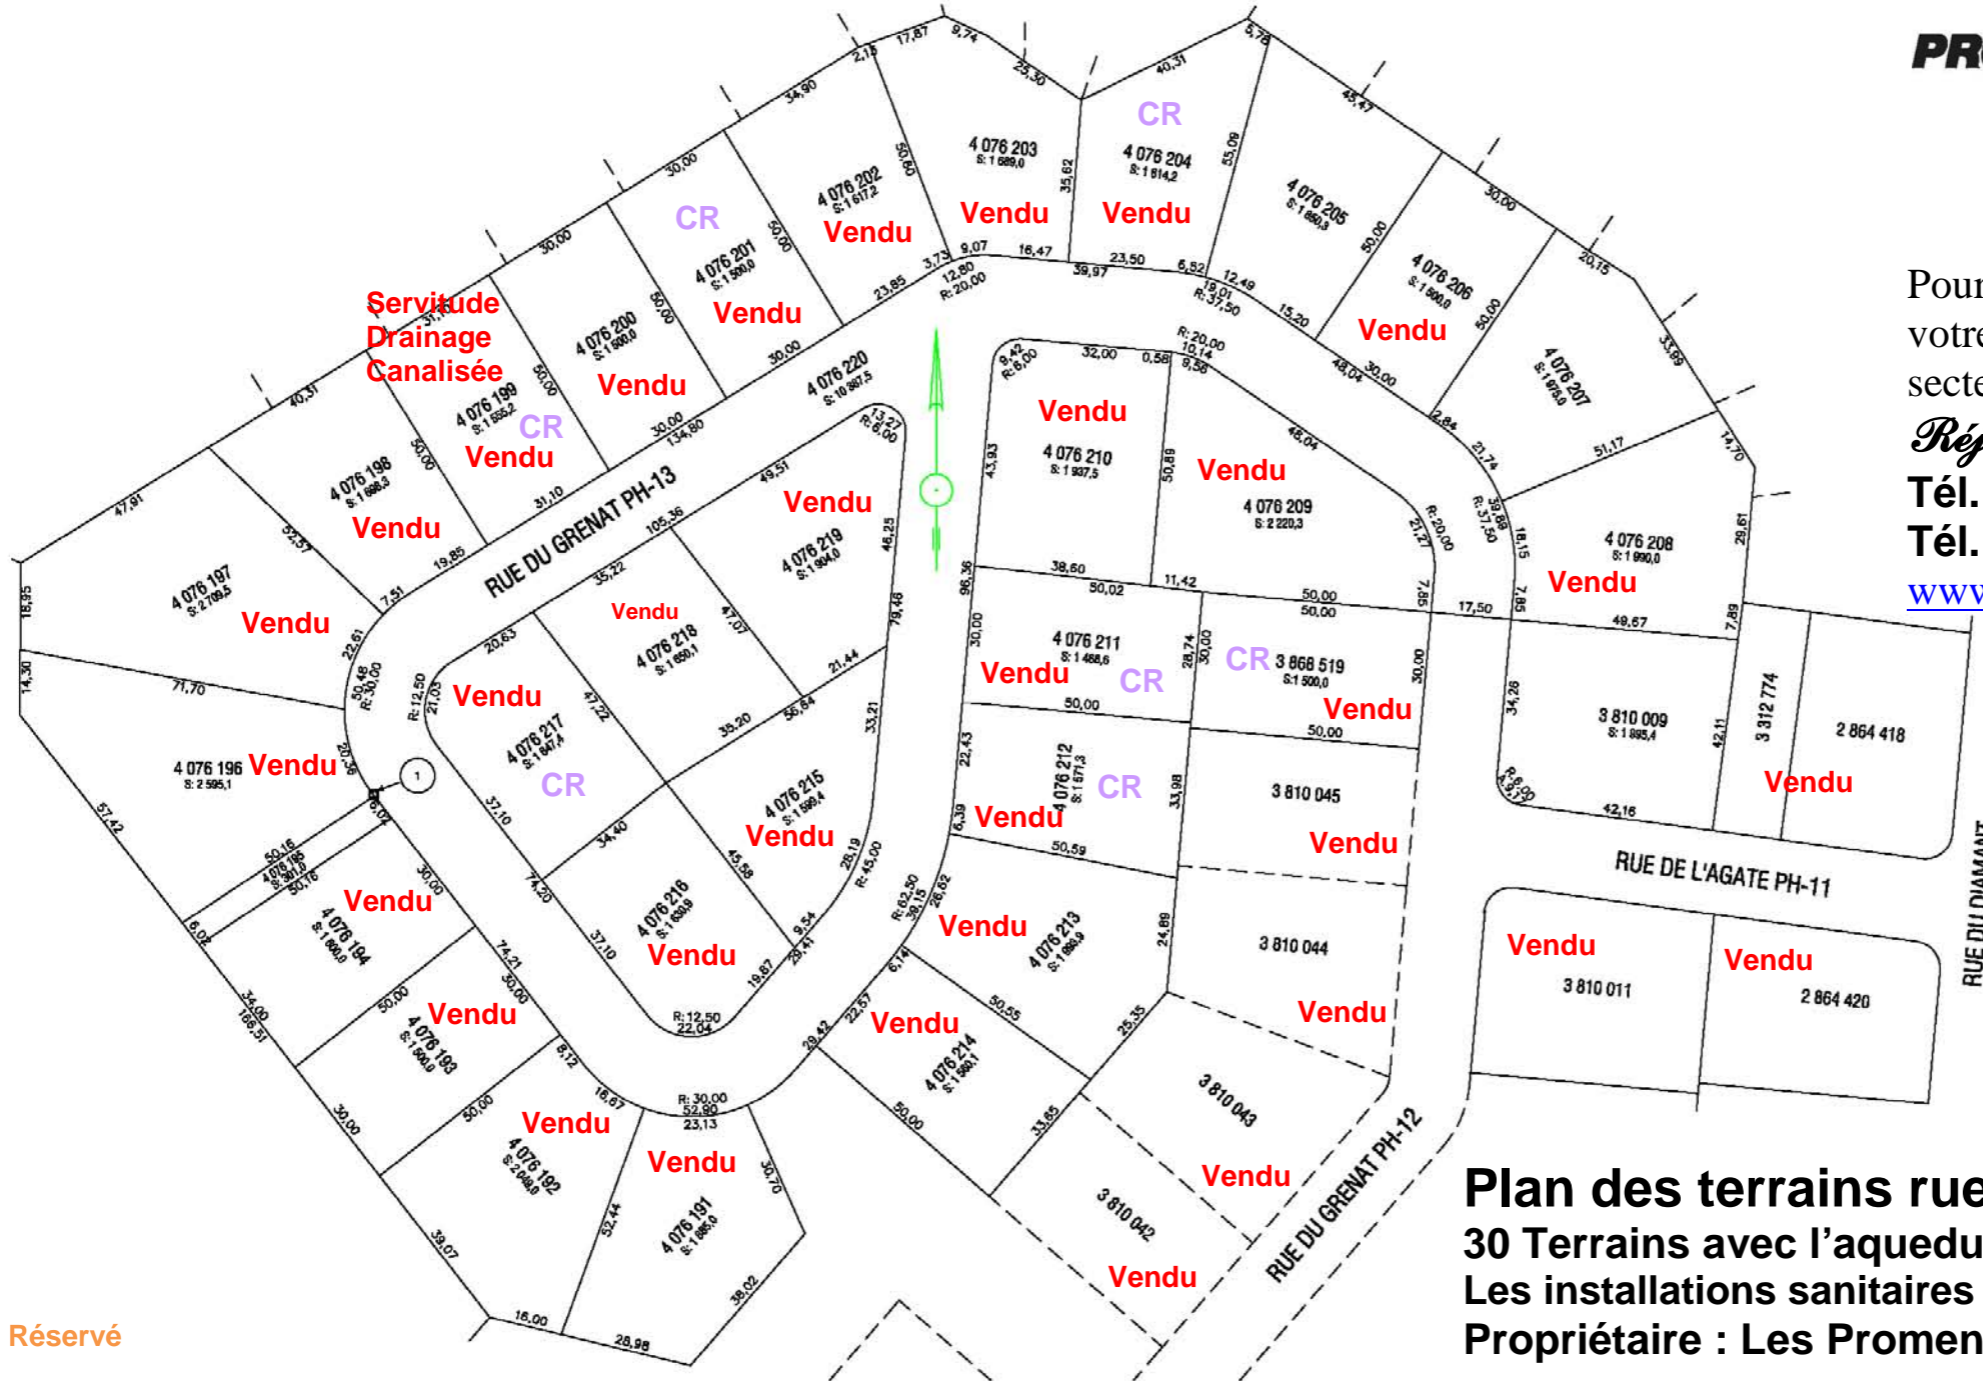

Pour vous aider dans le choix de votre terrain à Mirabel dans le secteur de Mirabel-En-Haut
Réjean Montmarquette
 Tél. : (450) 438-0377 ou
 Tél. : (450) 979-7000 poste 1
www.boisemirabel.com

Plan des terrains rue du Grenat Phase-13
 30 Terrains avec l'aqueduc Municipal de Mirabel.
 Les installations sanitaires sont au frais de l'acheteur.
 Propriétaire : Les Promenades du Boisé Mirabel inc.

Réservé