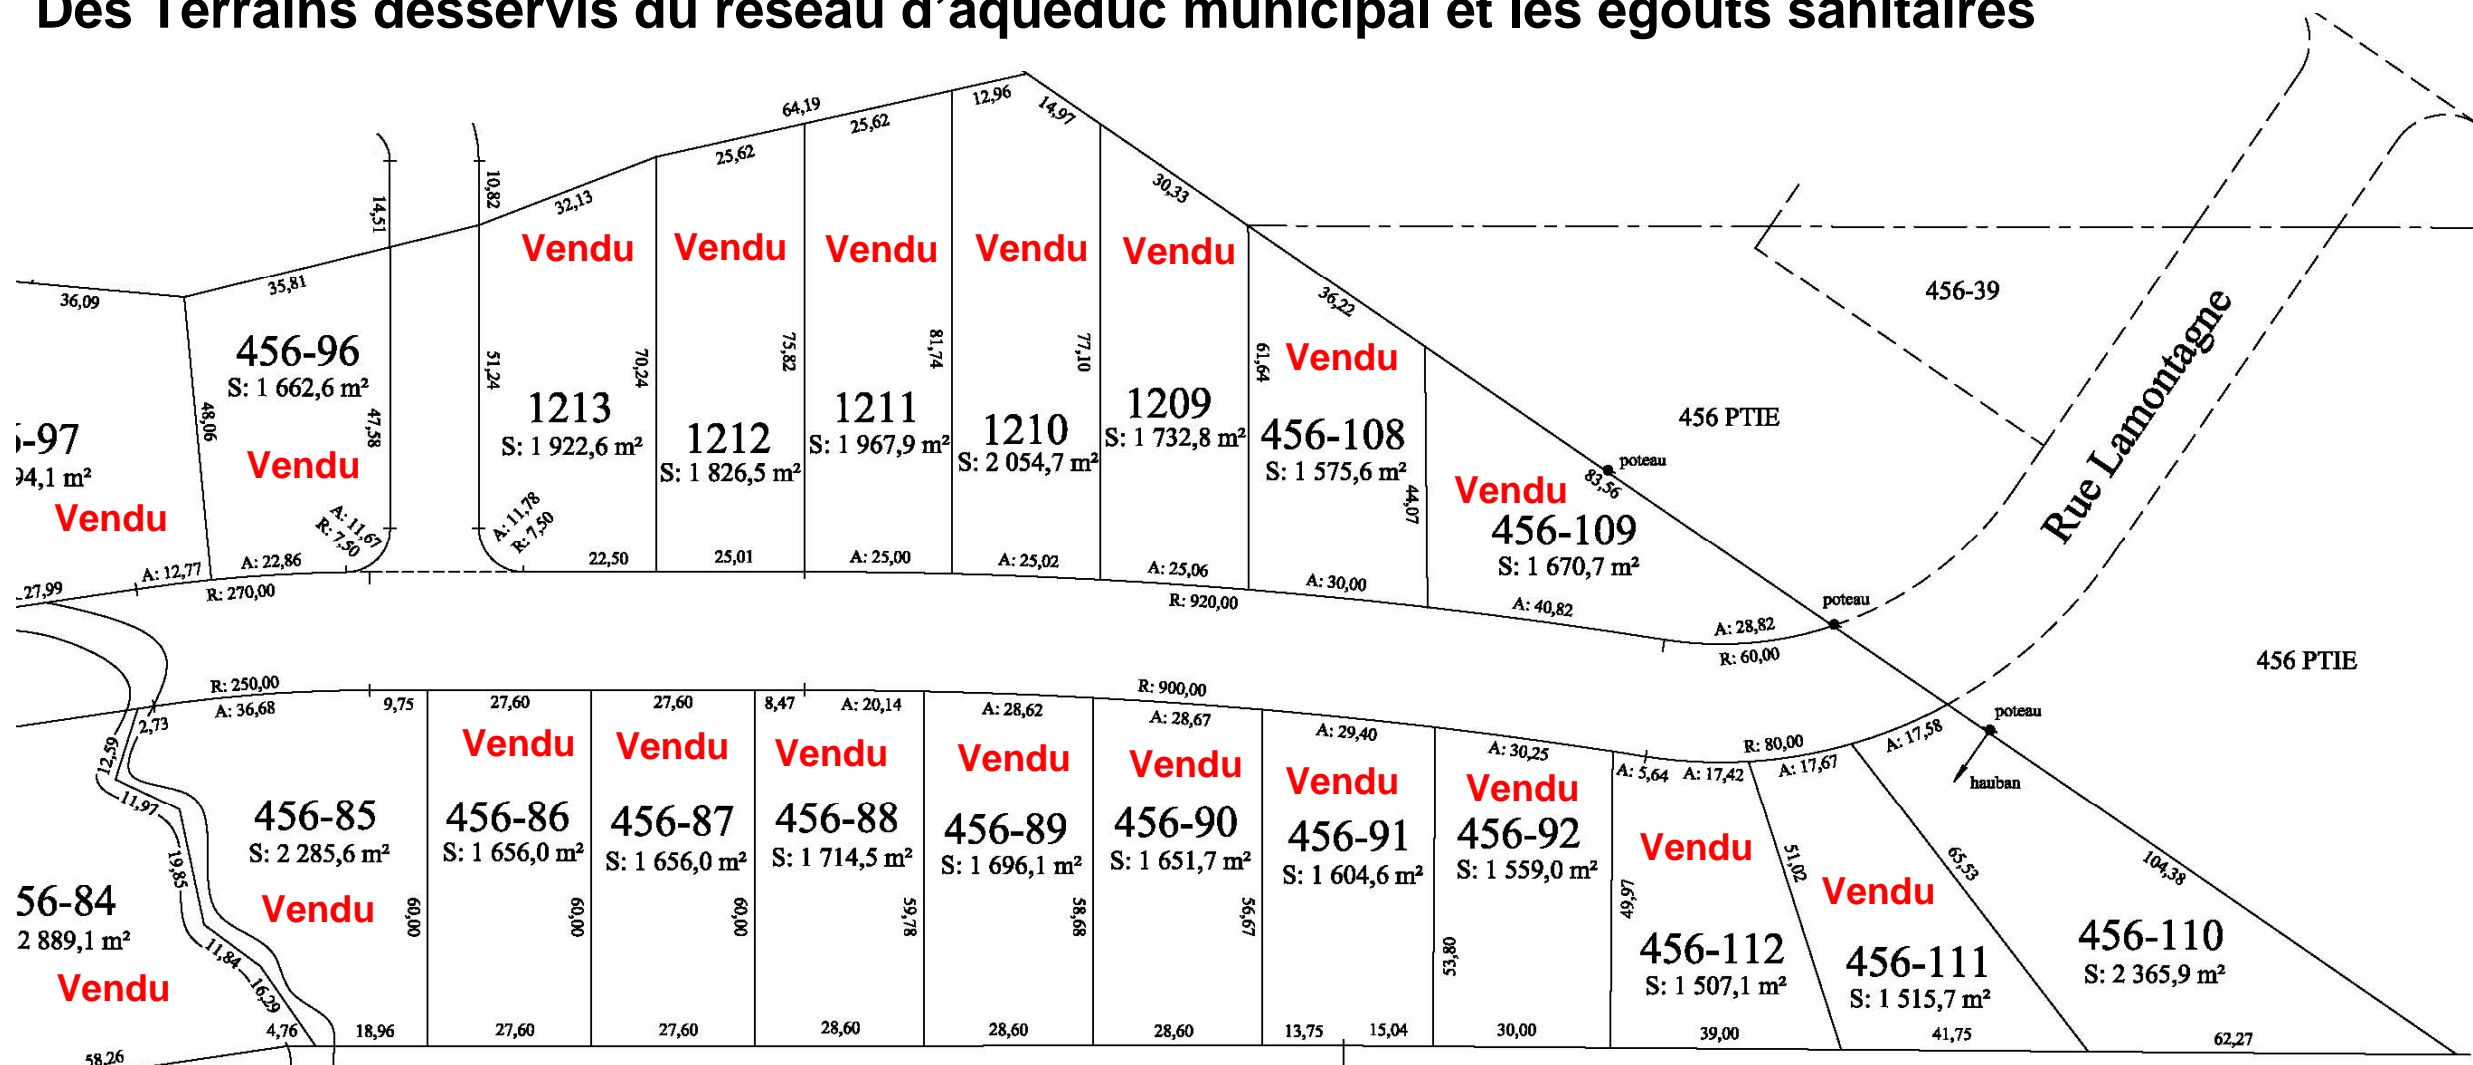

# La Source Projet Domiciliaire,

Propriété de: 9045-7136 Québec inc.

Informations au Tél.: (450) 430-8550

Site Internet: [www.terrainboise.com](http://www.terrainboise.com)

À St-Jérôme dans le Secteur de Bellefeuille

Des Terrains desservis du réseau d'aqueduc municipal et les égouts sanitaires

2007-06-06

Rue Lamontagne PH-2 des terrains prêts à construire