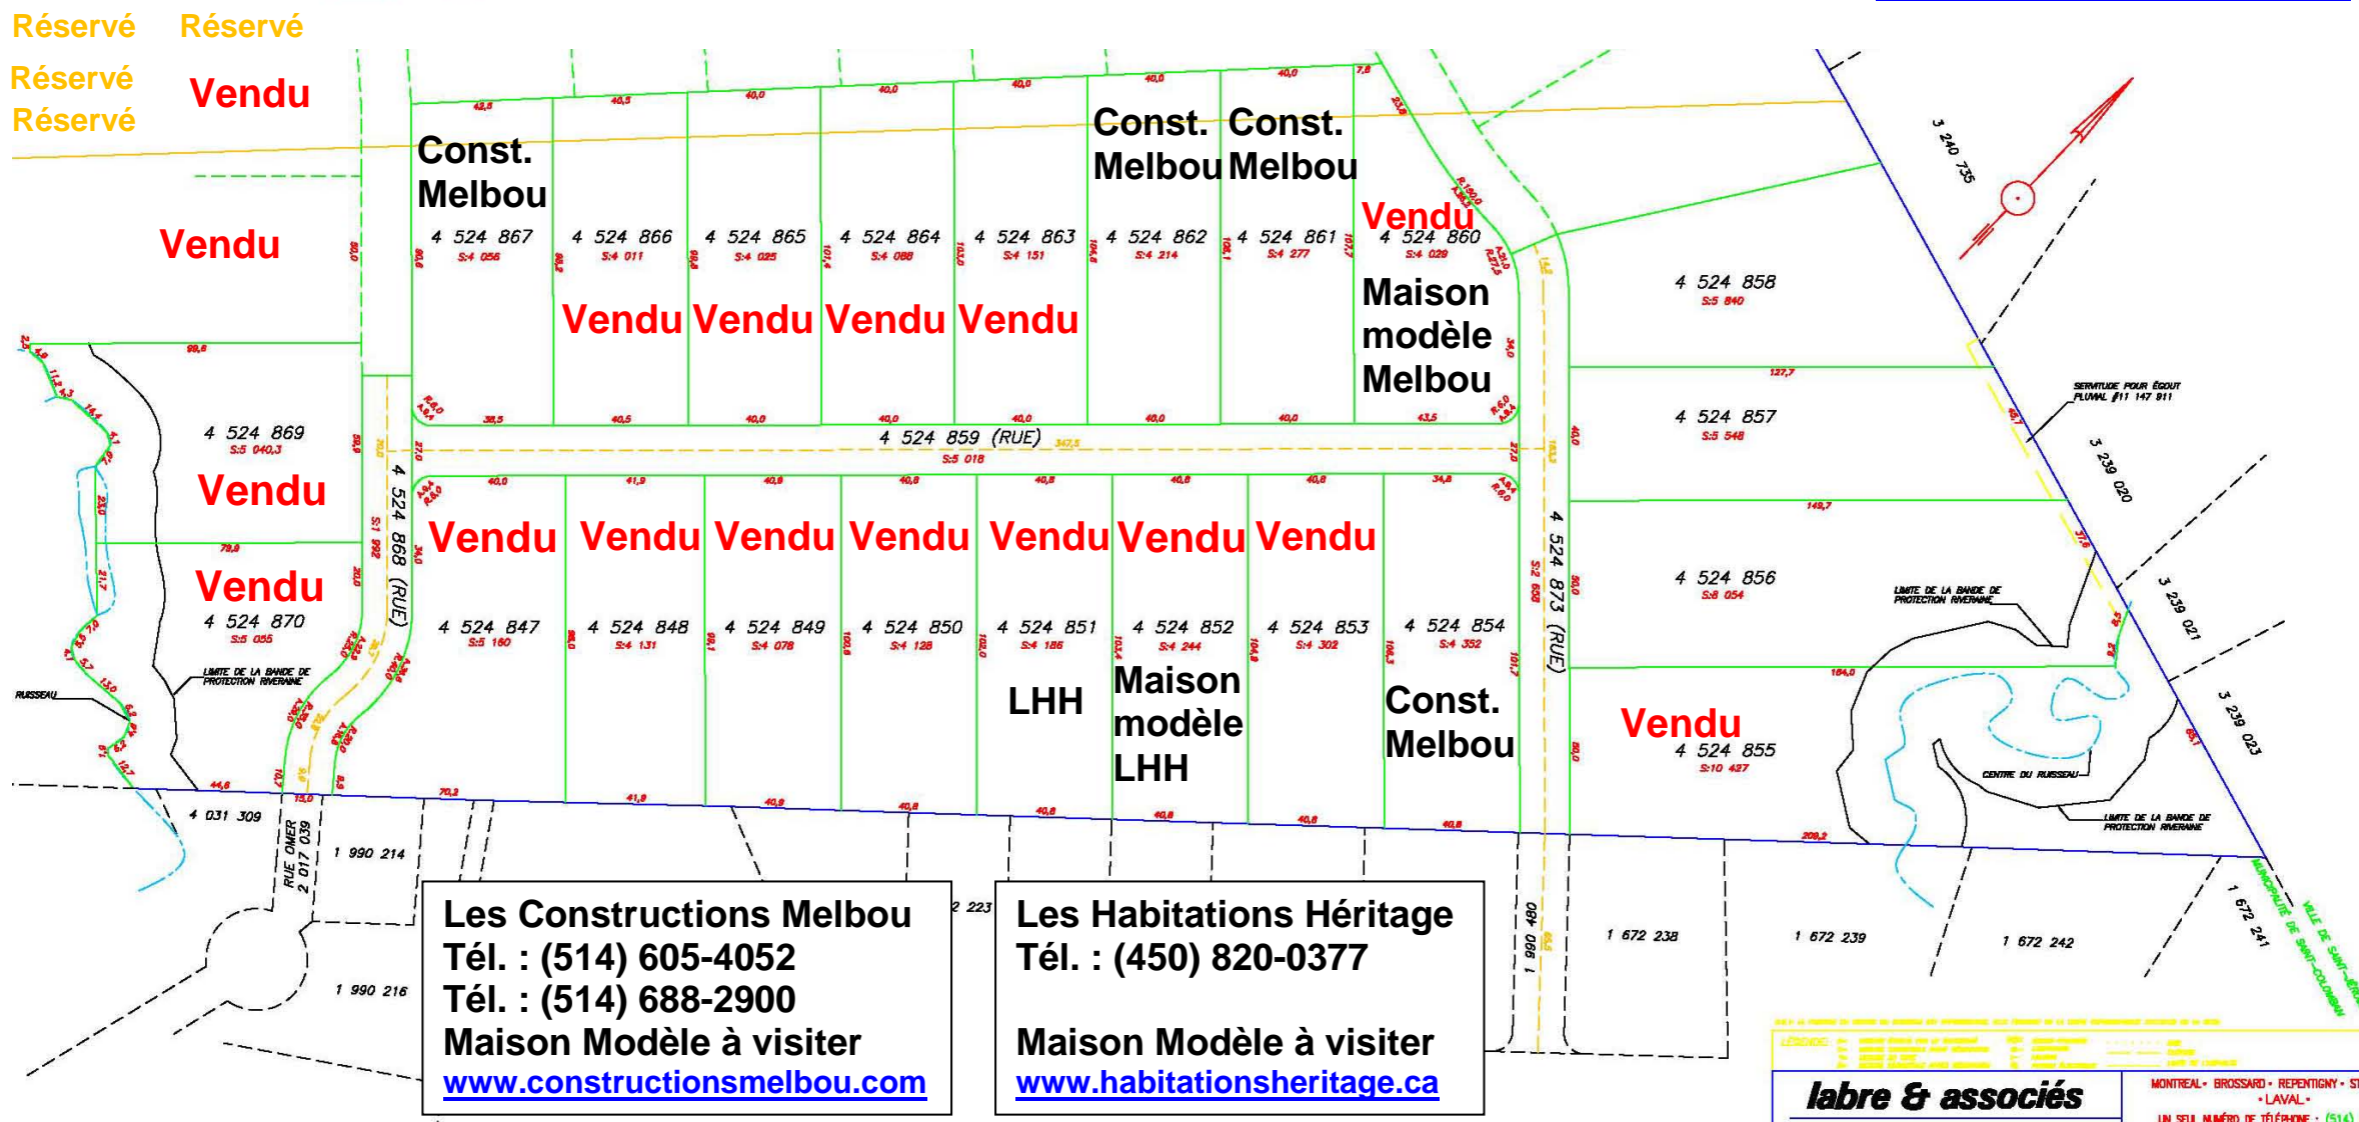

**Plan des 22 terrains PH-2 rue des Grands Pics,  
rue des Bécasseaux et la rue Omer**

Propriétaire vendeur : Les Promenades du Boisé Mirabel inc.

Pour vous aider dans le choix de  
votre terrain à St-Colomban  
*Réjean Montmarquette*  
Tél. : (450) 438-0377 ou  
Tél. : (450) 979-7000 poste 1  
[www.boisestcolomban.com](http://www.boisestcolomban.com)

**labre & associés**  
MONTREAL • BROSSARD • REPENTIGNY • ST-E  
• LAVAL •  
UN SEUL NUMÉRO DE TÉLÉPHONE : (514) 84