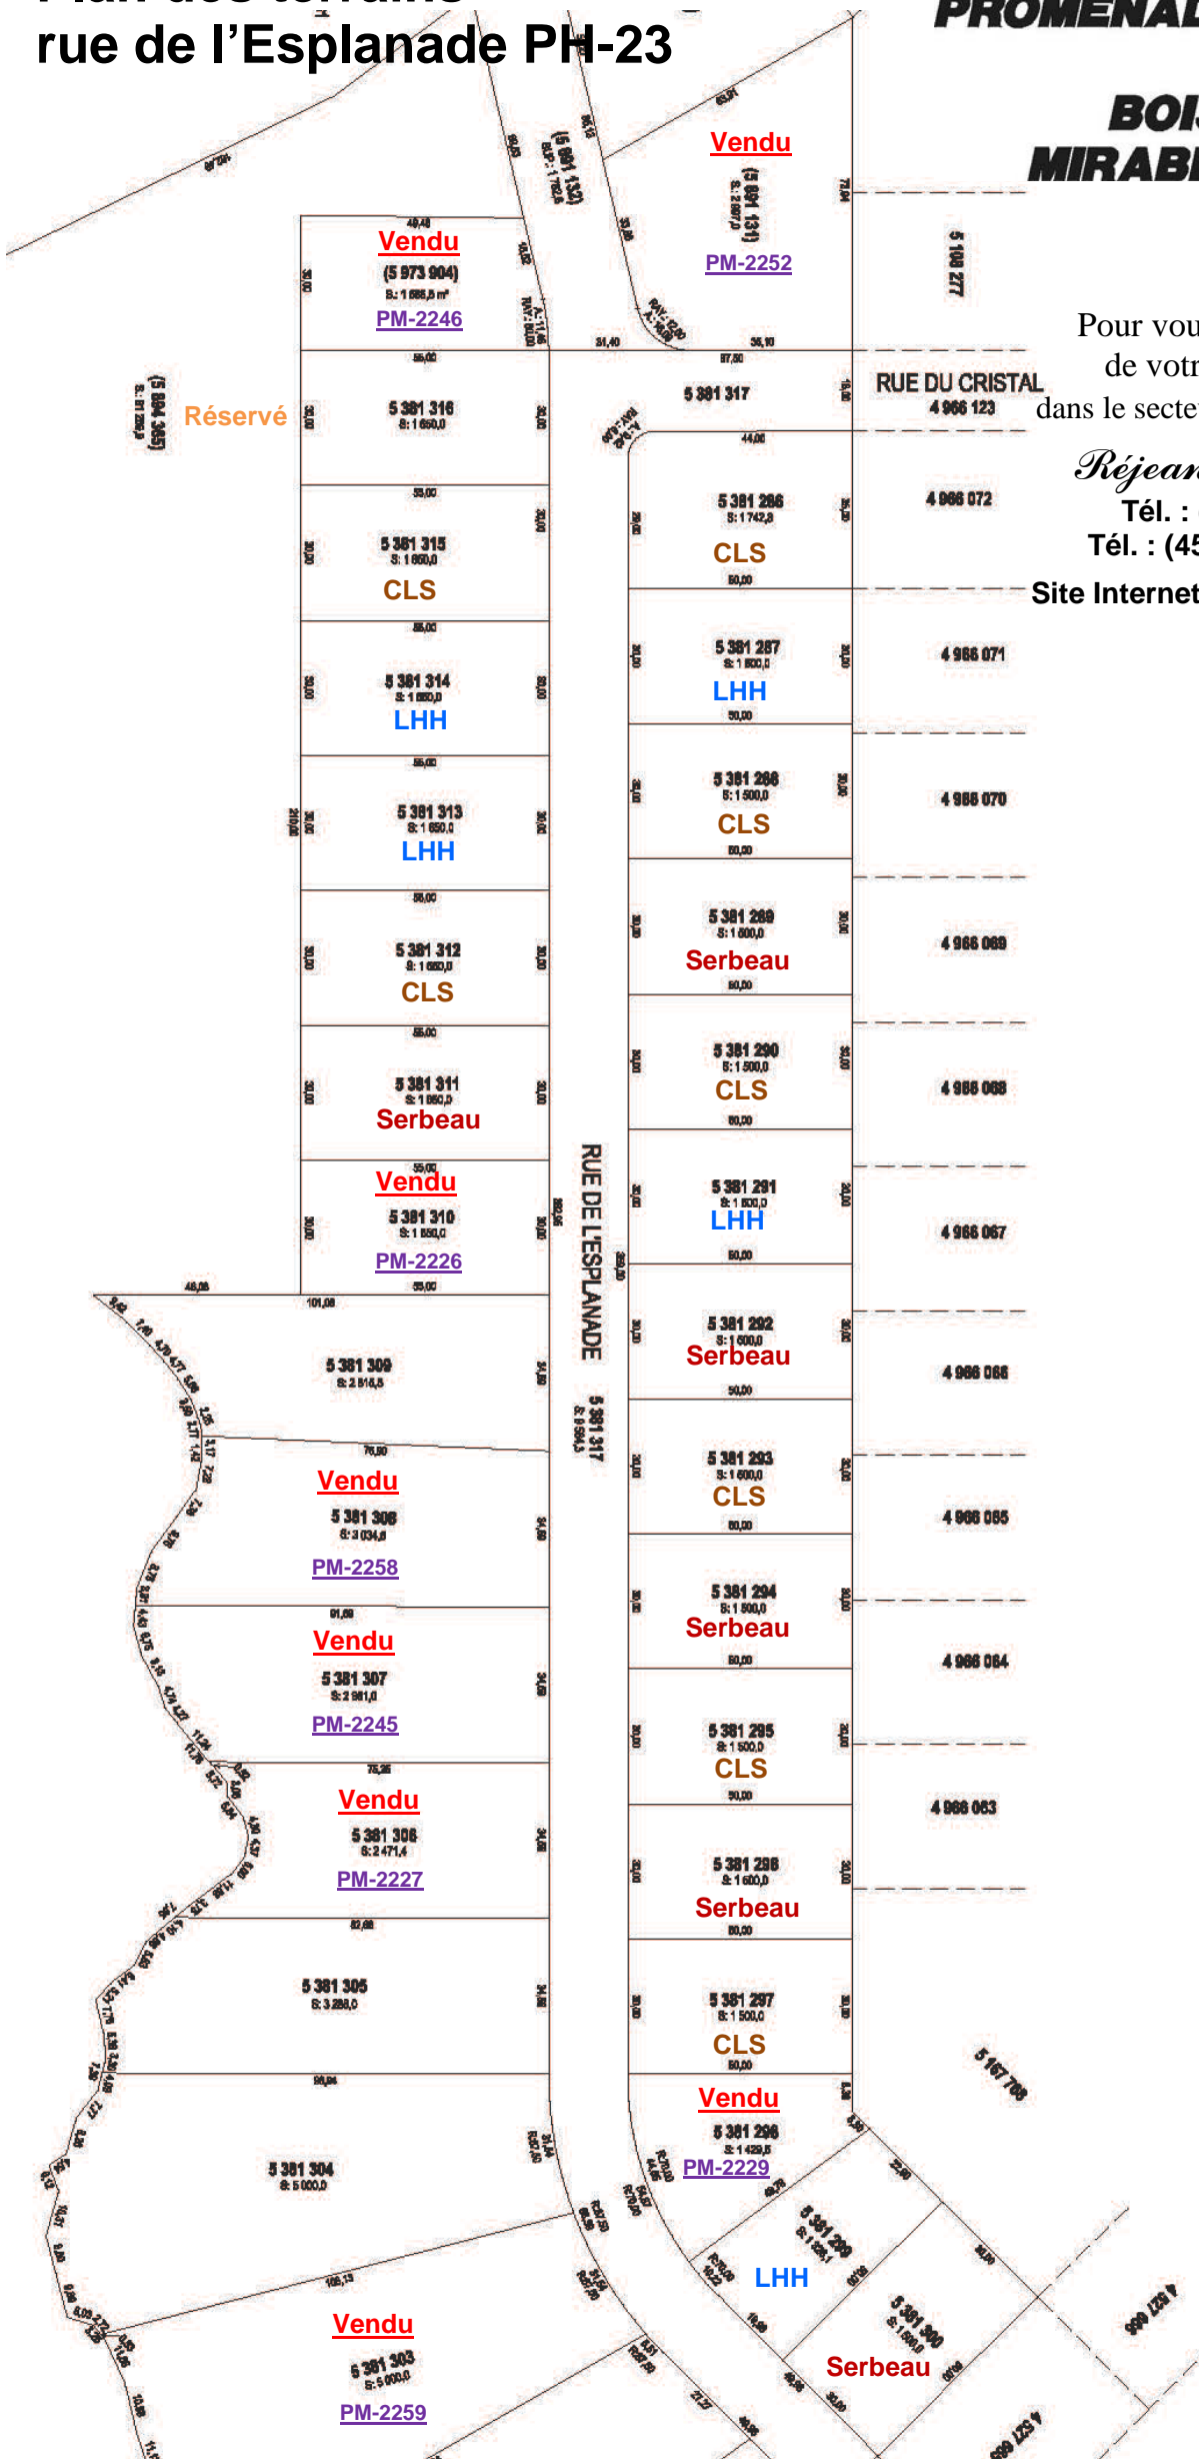

Plan des terrains rue de l'Esplanade PH-23

Pour vous aider dans le choix de votre terrain à Mirabel dans le secteur de Mirabel-En-Haut

Réjean Montmarquette

Tél. : (450) 438-0377 ou
Tél. : (450) 979-7000 poste 1

LHH

CLS

Réservé

Réservé