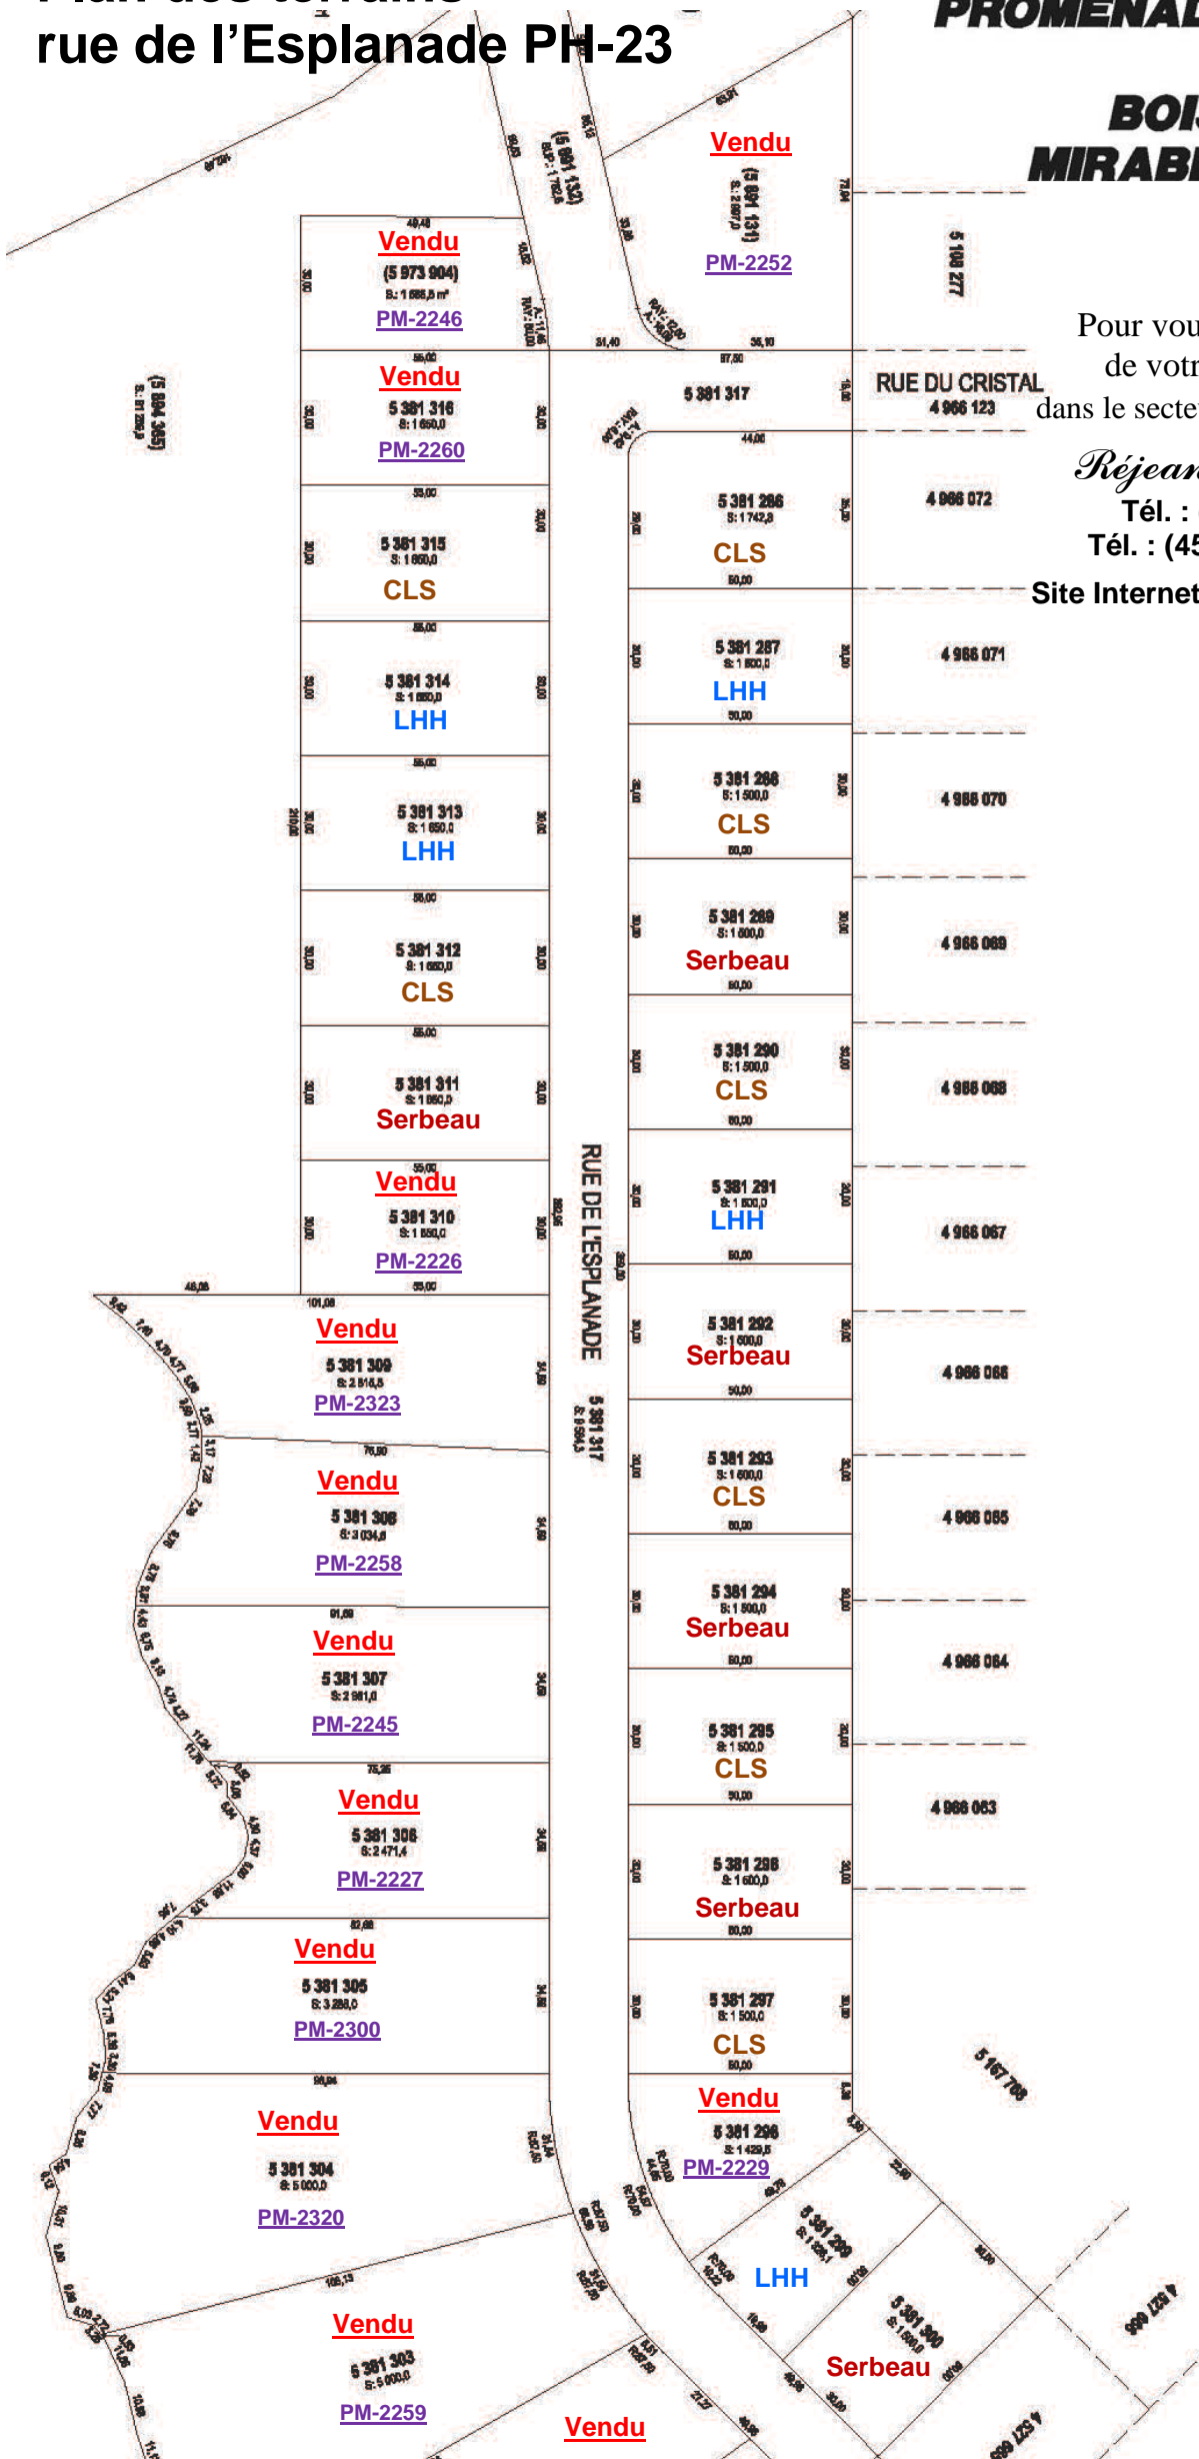

Plan des terrains rue de l'Esplanade PH-23

Pour vous aider dans le choix
de votre terrain à Mirabel
dans le secteur de Mirabel-En-Haut

Réjean Montmarquette

Tél. : (450) 438-0377 ou
Tél. : (450) 979-7000 poste 1