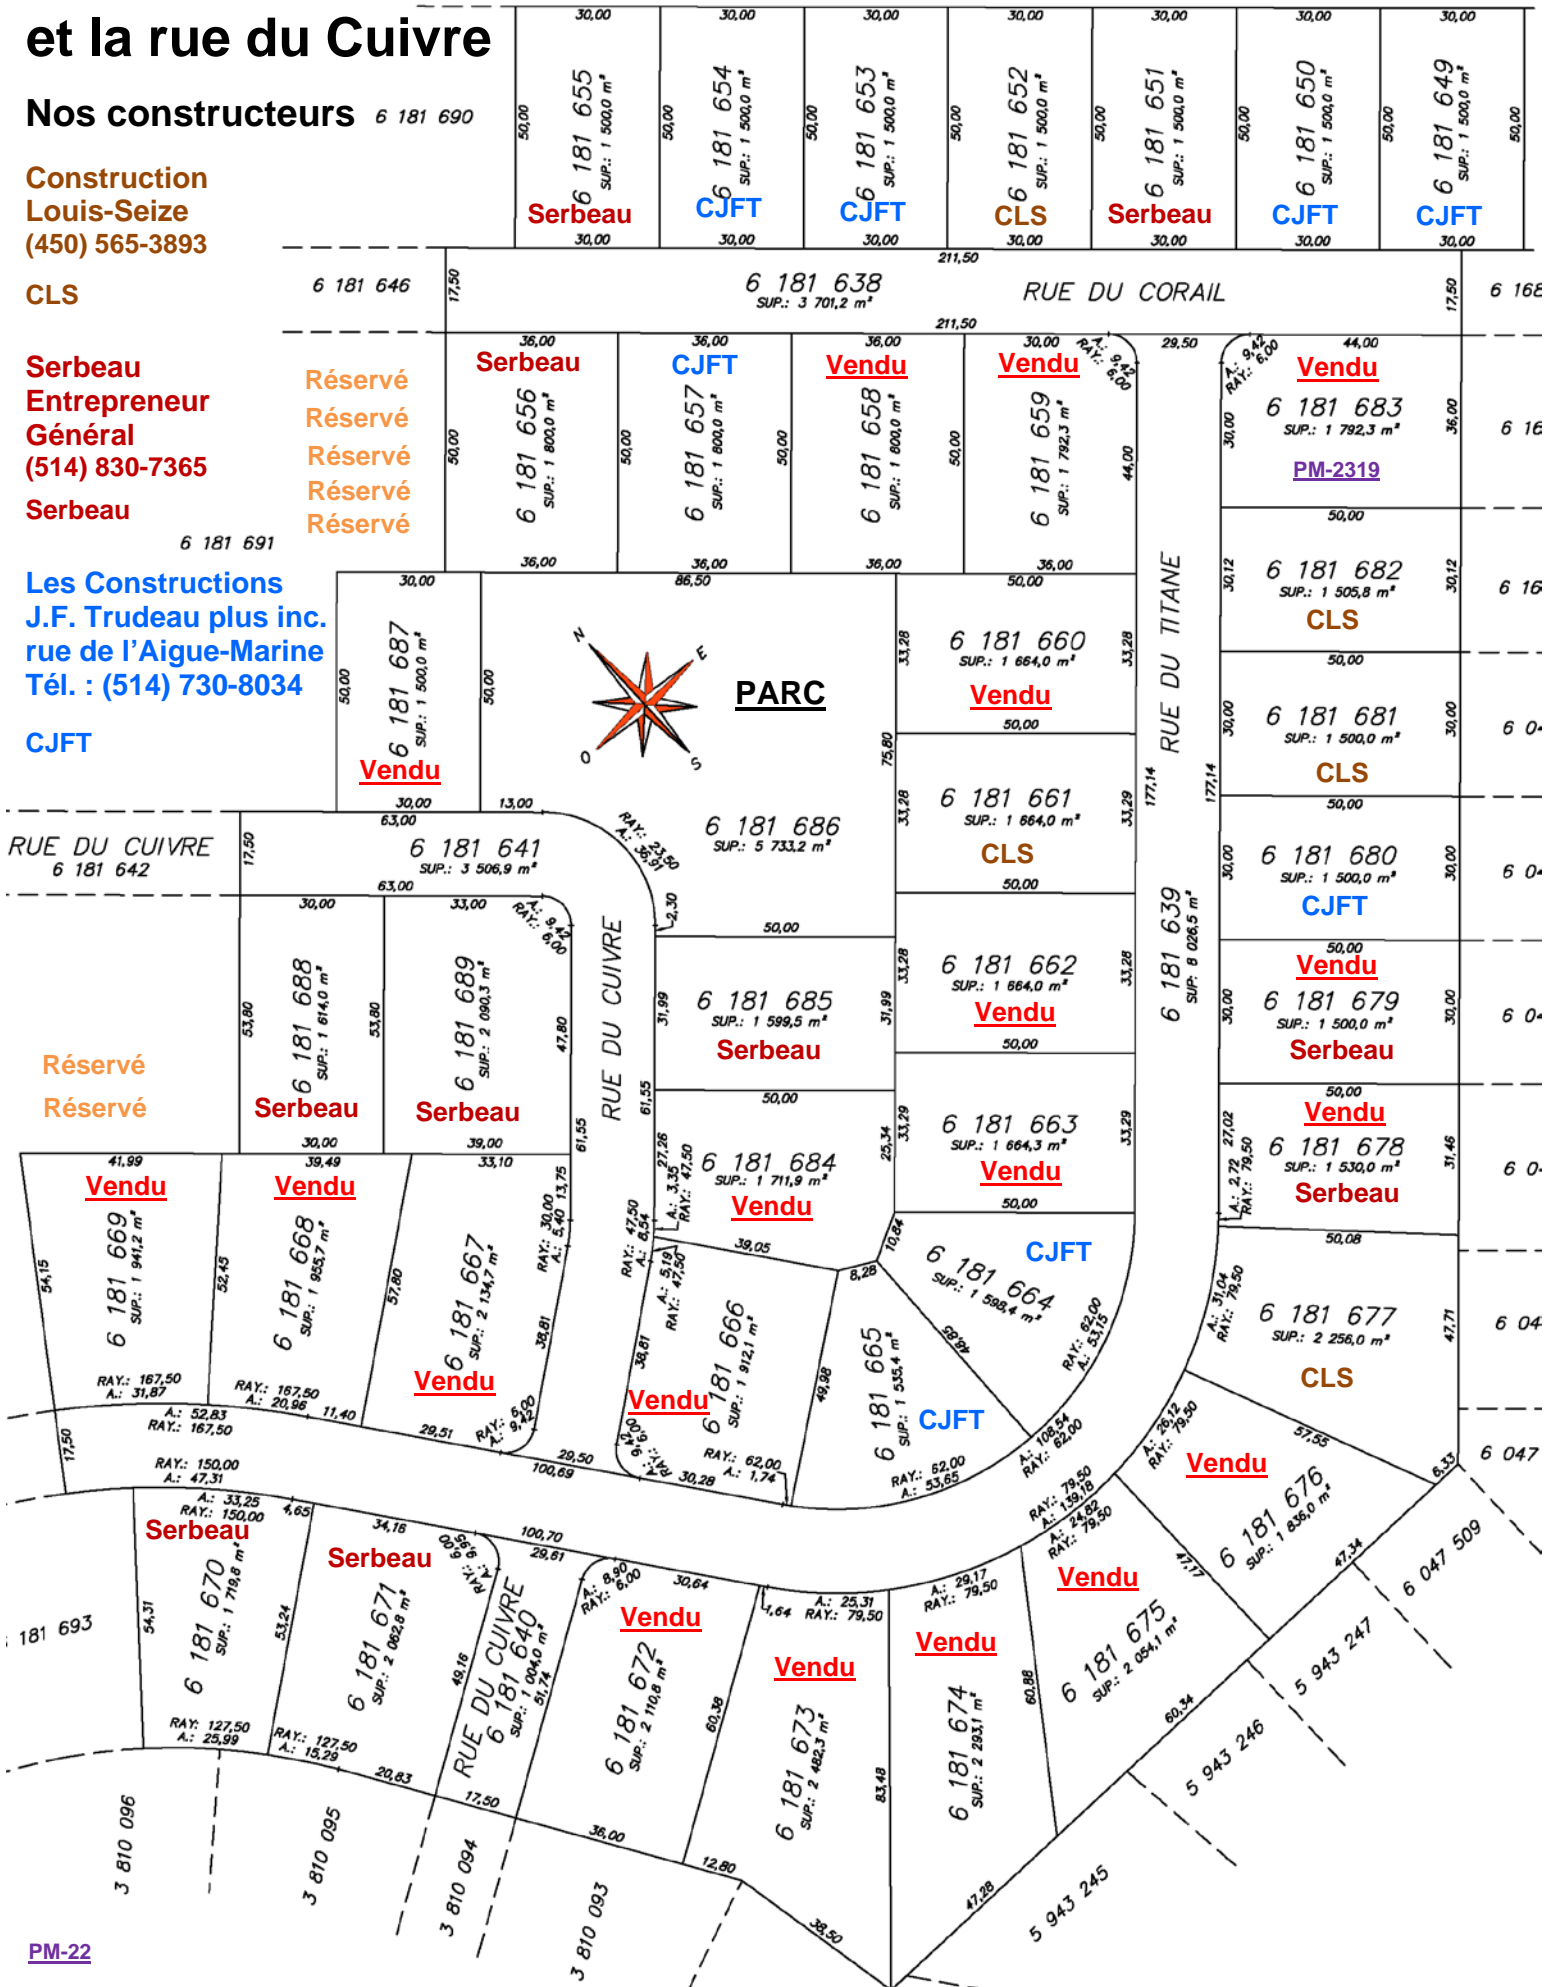

Plan des terrains PH-28 rue du Corail, rue du Titane et la rue du Cuivre

Nos constructeurs 6 181 690

Construction
Louis-Seize
(450) 565-3893

CLS

Serbeau
Entrepreneur
Général
(514) 830-7365
Serbeau

6 181 691

Les Constructions
J.F. Trudeau plus inc.
rue de l'Aigue-Marine
Tél. : (514) 730-8034

CJFT

PM-22